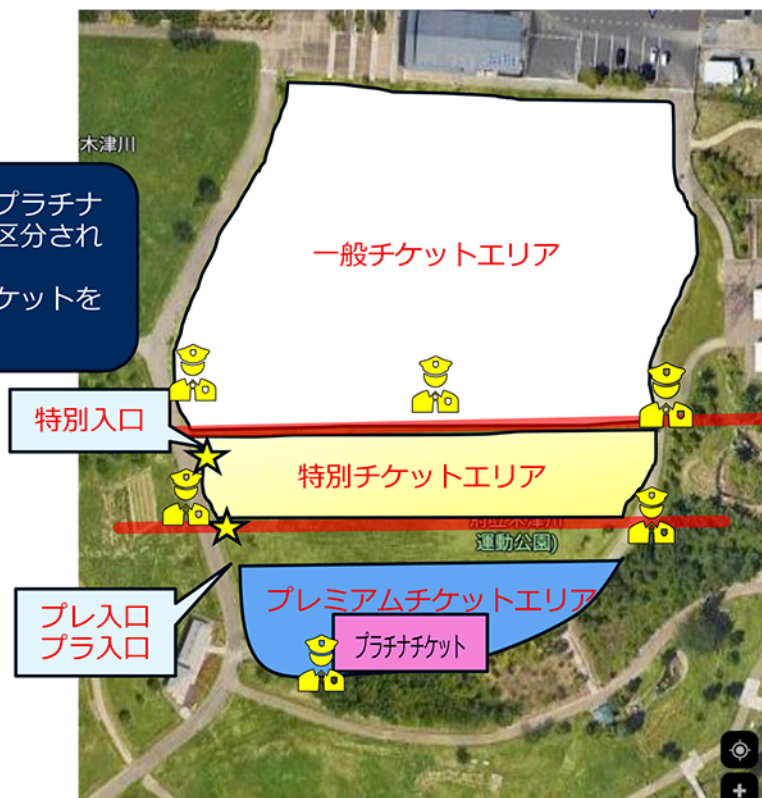

会場図(全体図)

エリア図

観覧エリア(区分別)

特別・プレミアム・プラチナチケットは、エリア区分されています。区分入口で係員にチケットをお見せください。

一般社団法人
城陽市観光協会ホームページ